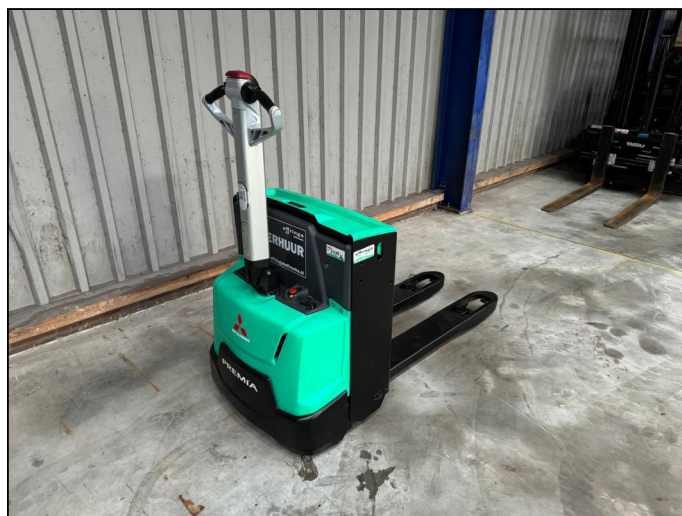

Creil
a Brabantsestraat 3
8312 AD Creil
t 0527-27 47 24

Coevorden
a Modem 24
7741 MJ Coevorden
t 0524-74 52 20

Oosterwolde
a Venekoterweg 9
8431 HG Oosterwolde
t 0516-51 26 96

Mitsubishi PBP16N2

Kenmerken

Merk	Mitsubishi
Model	PBP16N2
Hefcapaciteit	1600 kg
Bouwjaar	2019
Machine uren	
Soort mast	
Hefhoogte	
Afmeting vorken	550 x 1150 mm
Aantal ventielen	
Soort bediening	
Groepen door de mast	
Vorzetapparatuur	
Banden voor	Vulkollan enkel
Banden achter	
Verkoopprijs	€ 2.950,- excl. BTW.